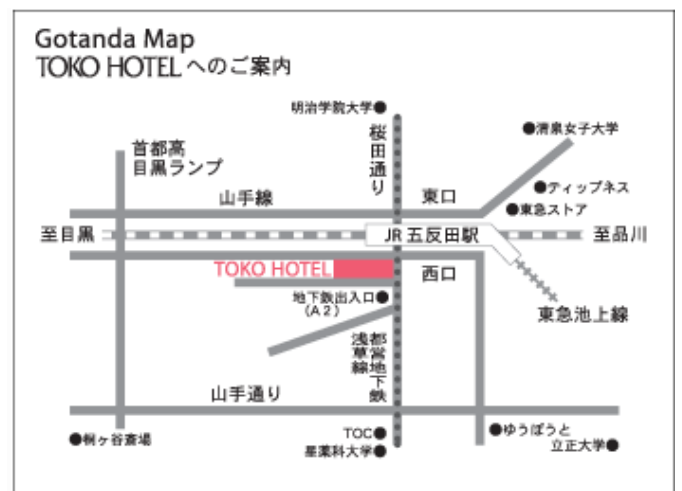

徳島市立高校卒業生の皆様

平成23年6月14日

幹事 稼勢 恵一郎（12期生）

林 納（13期生）

徳島市立高校関東地区同窓会のご案内

雨に濡れた紫陽花がひときわ目を引く季節、いかがお過ごしでしょうか。

徳島市立高校関東地区同窓会を下記の通り開催したいと考えております。2003年9月の開催から約8年振りとなります。また来年には市高創立50周年を控えており、関東在住の卒業生としましても、この機会により一層の親睦を深めたく、できるだけ多くの皆様のご参加をお願い申し上げます。

記

1. 日時：8月27日（土） 午後6時～午後8時30分
2. 場所：TOKO HOTEL（東興ホテル）（JR五反田駅西口すぐ）
〒141-0031 東京都品川区西五反田 2-6-8
電話：03-3494-1050 <http://toko-hotel.com>
3. 会費 5,500円
（当日ご持参願います。）

残暑が厳しい頃かと思われますので、軽装でお越しください。

以上

TOKUSHIMA MUNICIPAL HIGH SCHOOL