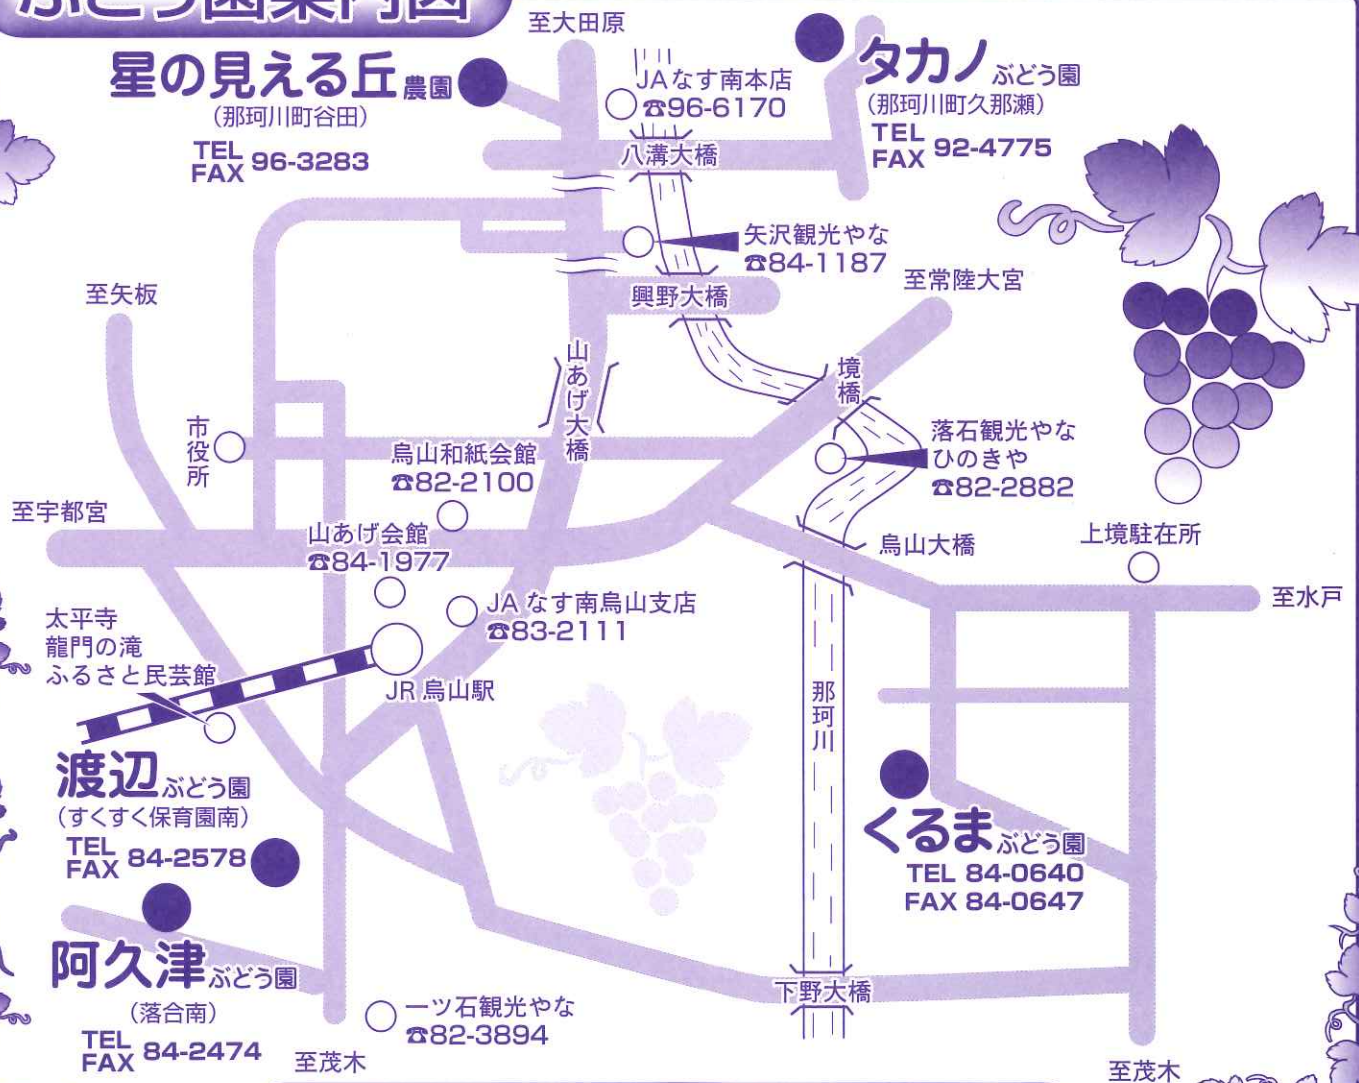

那須南特産 観光ぶどう

早期一部開園中

開園 8月13日(日)より

●予約大歓迎!! ●廉価販売 (巨峰ほか各種あり)

●入園料 **100円**

ぶどう園案内図

ご予約の方は、お電話下さい!!

那須南ぶどう生産組合 (代表 ☎0287-84-2578)

JA なす南営農部園芸課 (☎96-6170)

那須烏山市観光協会 (山あげ会館内 ☎84-1977)

《那須烏山市観光協会HP》 <http://park18.wakwak.com/~omotenashi/>

那珂川町観光協会 (☎92-5757)

《那珂川町観光協会HP》 <http://batokanko.org/>