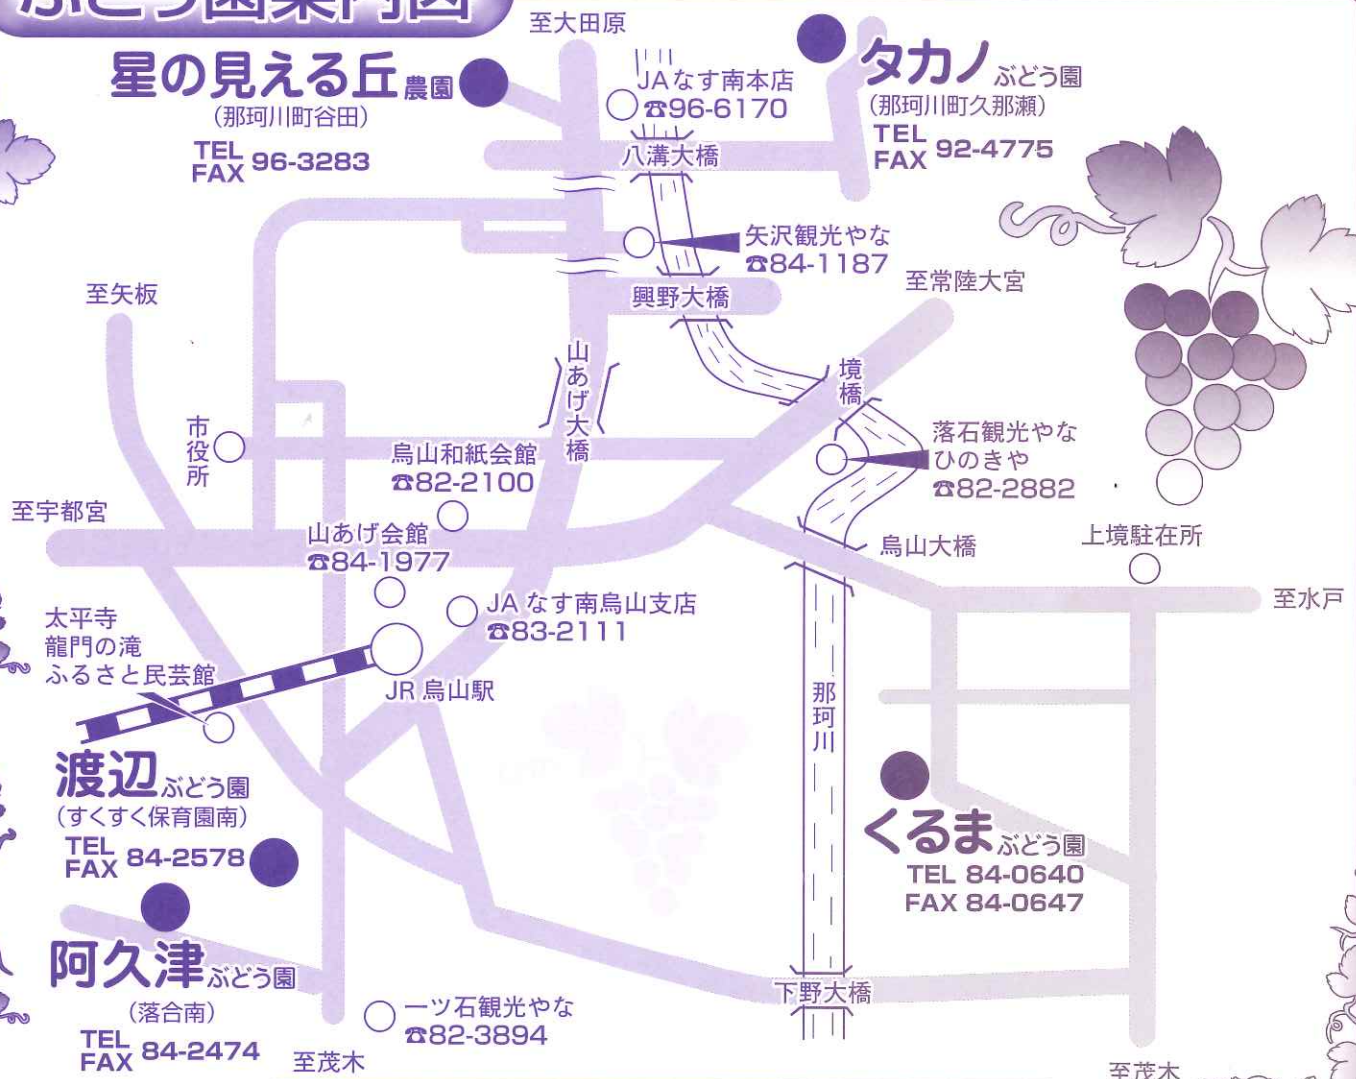

那須南特産 観光ぶどう

早期一部開園中

開園 8月17日(土)より

●予約大歓迎!! ●廉価販売(巨峰ほか各種あり)

●入園料 100円

ぶどう園案内図

ご予約の方は、お電話下さい!!

那須南ぶどう生産組合
代表 ☎0287-84-2578