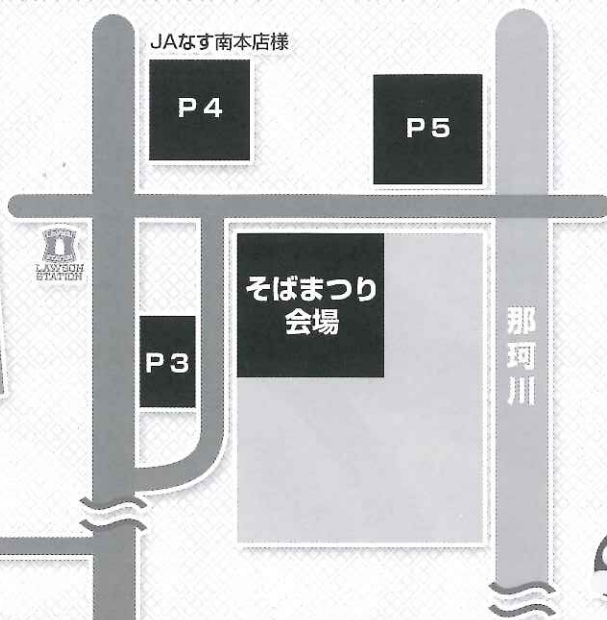

〔日曜日〕

時間：午前10:00～午後3:00

会場：栃木県那須烏山市 大桶運動公園

住所：栃木県那須烏山市 大桶 1926-9

とちぎけん なすからすやまし おおけ

- ◆ 八溝そば街道推進協議会加盟店9店舗 出店 ◆
- ◆ 日光例幣使そば街道 日光手打ちそばの会 出店 ◆
- ◆ 日光例幣使そば街道 鹿沼そば振興会 出店 ◆
- ◆ 茨城県常陸大宮市 常陸そばの会 出店 ◆
- ◆ ご当地グルメ 20店舗 出店 ◆
- ◆ そば打ち道具店 出店 ◆
- ◆ 農産物直売所 出店 ◆

掲載されている内容は予定であり、変更する場合がございます。
JR烏山線では、Suicaはご利用いただけません。

お問い合わせ先 那須烏山市観光協会

〒321-0628 栃木県那須烏山市金井2丁目5番26号(山あげ会館内)

TEL:0287-84-1977 山あげ会館 検索

あなたに、ベスト・ウェイ。

本物の出会い 栃木

「本物の出会い 栃木」デザインেশンキャンペーン 2018 4/1-6/30

主催 八溝そば街道推進協議会そばまつり実行委員会
共催 那須烏山市
協賛 那珂川町、茂木町、市貝町

そばまつり アクセスマップ

そばまつり駐車場ご案内

- P1** 山あげ会館駐車場 80台
- P2** JR烏山駅前 100台
- P3** 大桶運動公園内駐車場 250台
- P4** JAなす南本店駐車場 400台
- P5** 河川敷駐車場 400台

カーナビでお越しの方は
右記をご入力ください。

住所入力 栃木県那須烏山市大桶1926-9
電話番号 0287-84-0868

無料シャトルバス常時運行中