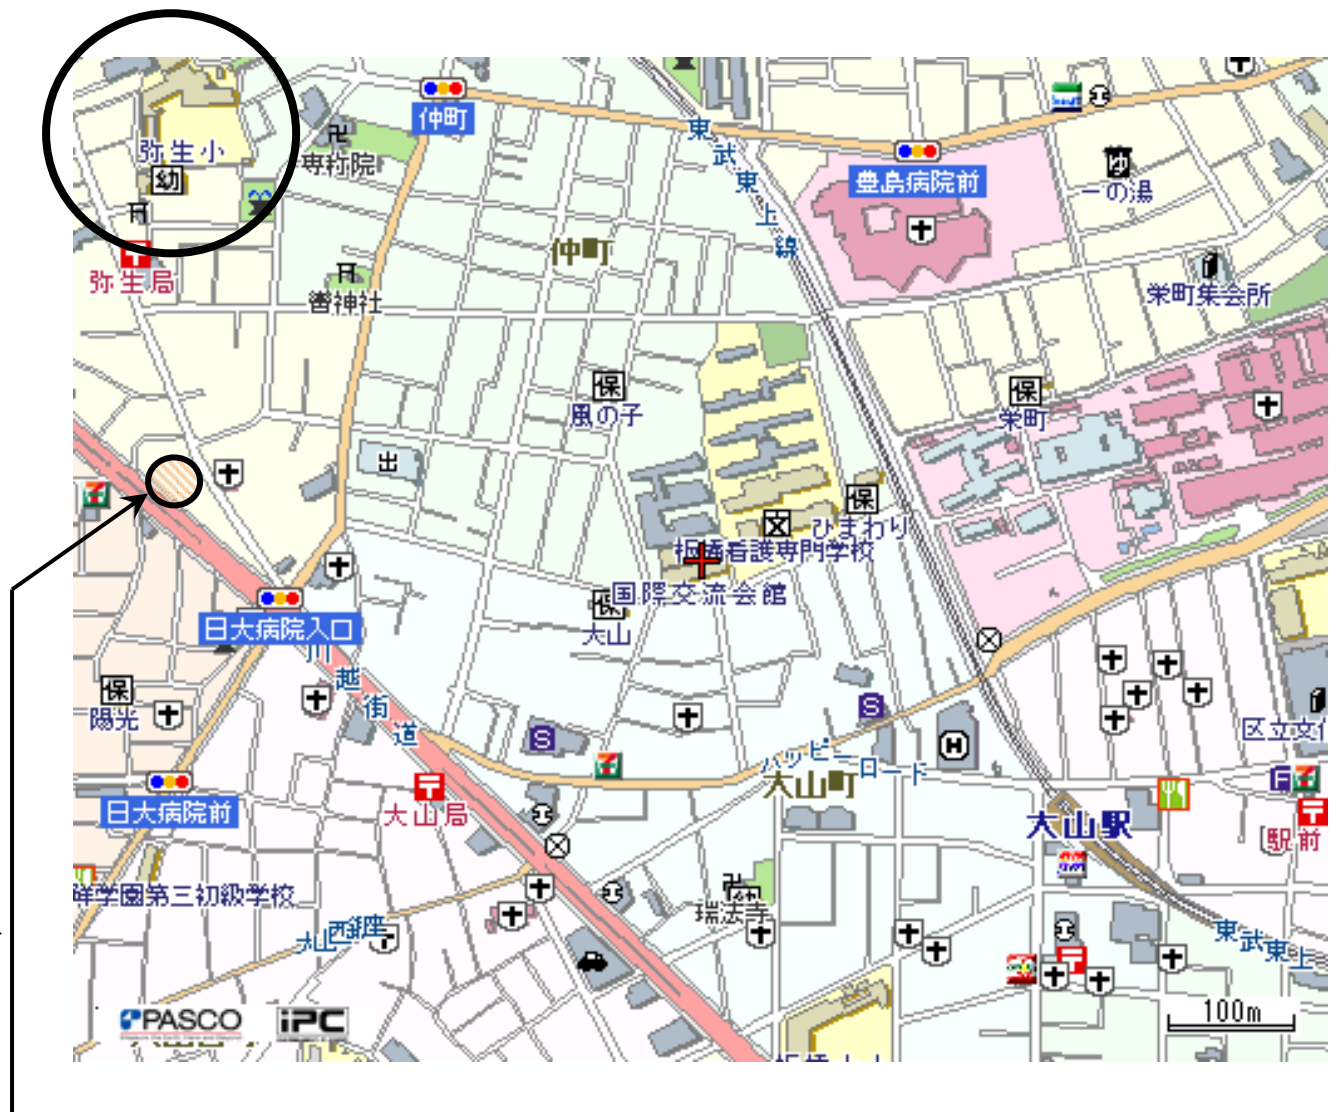

茗溪塾大山教室

〒173-0021 板橋区弥生町 3-1 ハックベリーハイムⅢ2 階

TEL 3958-3119

災害時避難場所

〒173-0021

東京都板橋区弥生町19番1号

橋区立 弥生小学校

電話03(3956)8116

茗溪塾大山教室

自治体の指示により避難先が変更する場合があります。災害時には必ず自治体の災害情報もご確認下さい。