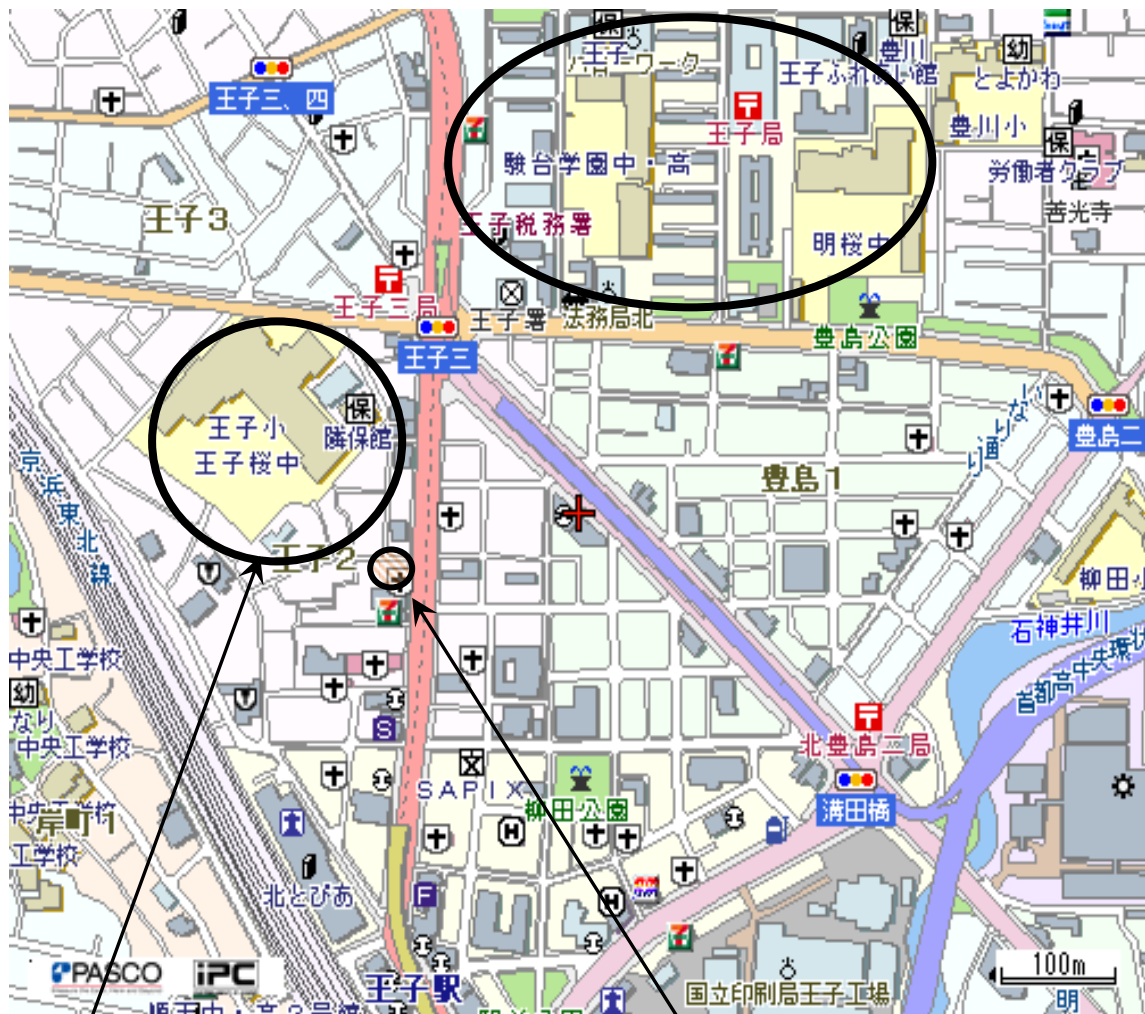

## 茗溪塾王子教室

〒114-0002 北区王子 2-15-10 榎ビル 2階

TEL 03-3913-8977

### 王子教室災害時避難場所

自治体の指示により避難先が変更する場合があります。災害時には必ず自治体の災害情報もご確認下さい。

王子桜中（緊急避難所）

〒114-0002 東京都北区王子 2-7-1

TEL 03-5902-3155

駿台学園一帯（広域避難所）

茗溪塾王子教室