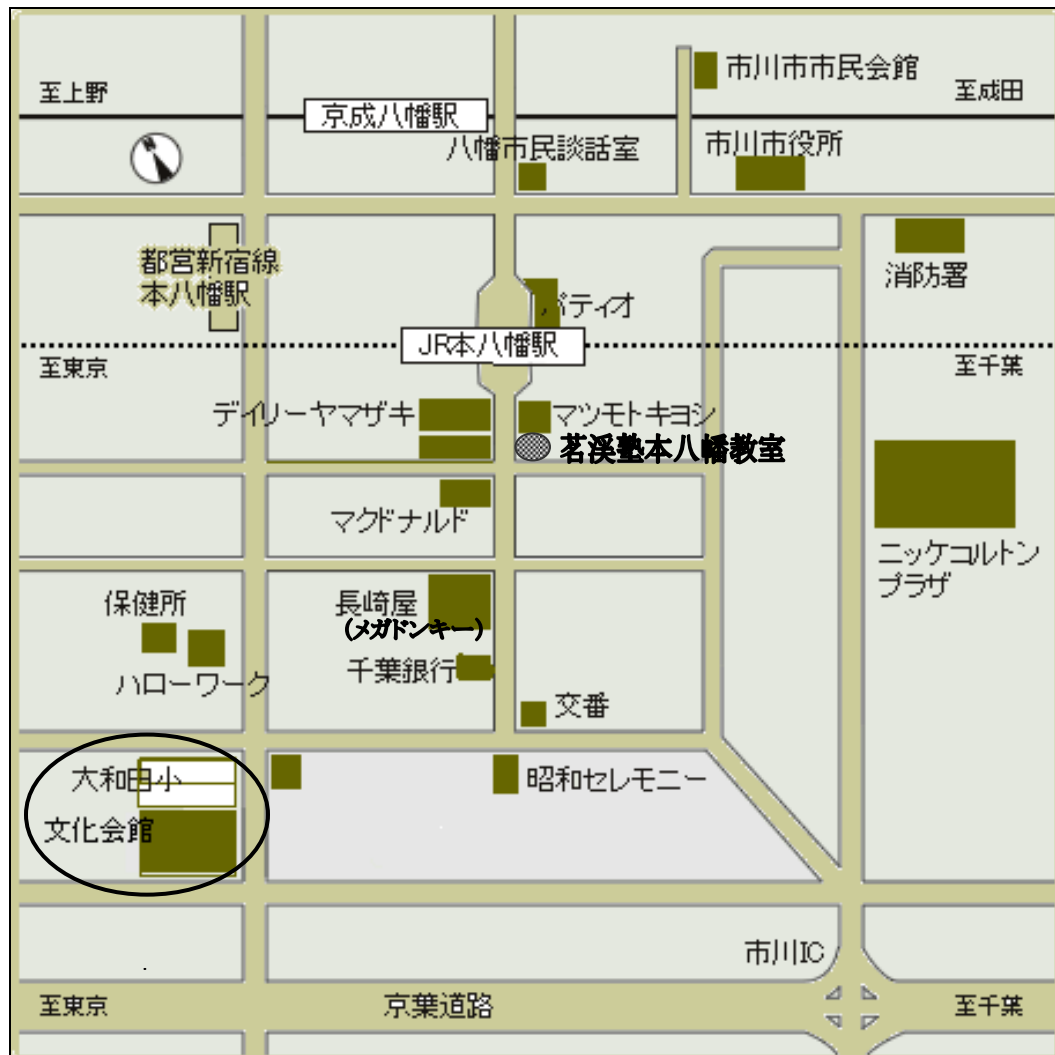

茗溪塾本八幡教室

〒272-0023 市川市南本八幡 4-1-7

本八幡駅南ビル 3階

TEL047-393-6506

本八幡教室災害時避難場所

災害時緊急避難所 大和田小学校

千葉県市川市大和田 1-1-3

電話 047-378-5001 FAX 047-378-5032

自治体の指示により避難先が変更する場合があります。災害時には必ず自治体の災害情報もご確認下さい。