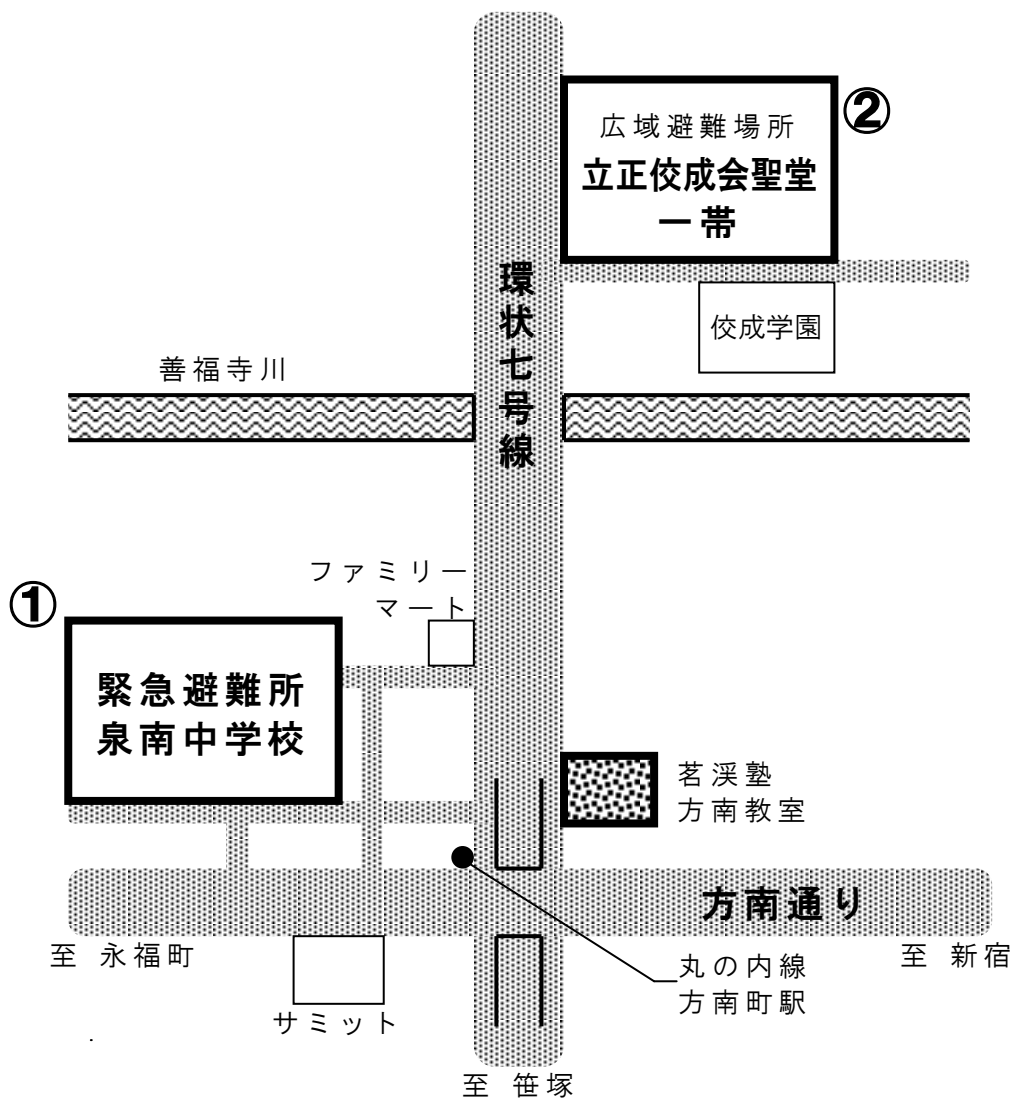

茗溪塾方南教室

〒168-0062 杉並区方南 2-23-22 方南共同ビル

TEL 3313-2720

災害時避難場所

自治体の指示により避難先が変更する場合があります。災害時には必ず自治体の災害情報もご確認下さい。

至 高円寺

● 緊急避難所

泉南中学校