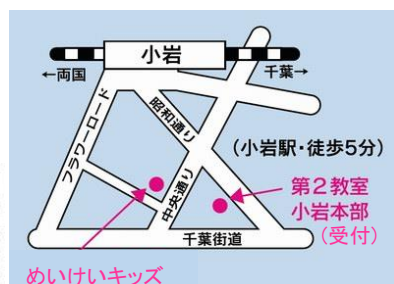

茗溪塾(めいけいじゅく) 新中1コース

1か月無料体験受付中！！

対象：公立中学校に進学する新中学1年生

期間：3/3（火）～3/24（火） 3/20（金・祝）はお休み

4月から始まる中学校の学習に備えて、英数国理社5科目の先取り学習を行いましょ。う。

3 / 3（火）新学期開講！

特典

- その1 1カ月分（3月分）の授業料**無料** 2200円の体験諸費用のみで受講できます。教材を実費で購入することもできます。
- その2 4月以降入塾となった場合、**入塾金0円**に！
- その3 土日の補習（小6の復習など）も**無料**で利用可能

重要

安心の定期テスト対策

通知表の科目ごとの数字は、都立高校の合否や私立高校の推薦基準に大きく関わります。中学1年生から学習を続けていくことで、実力をつけて、通知表の点数を上げることを目標としています。定期テスト2週間前から、授業内でも定期テストに向けた学習をし、準備をしていきます。

★小岩教室の通塾生の学校での順位★

小岩第四中2年
2学期中間 **1位**

上一色中1年
2学期中間 **2位**

小岩第一中2年
2学期期末 **2位**

小岩第一中3年
2学期中間 **2位**

小岩第四中2年
2学期中間 **2位**

上一色中1年
2学期期末 **2位**

小岩第一中2年
2学期中間 **3位**

小岩第一中3年
2学期期末 **3位**

小岩第二中3年
2学期中間 **4位**

小岩第二中1年
2学期期末 **5位**
等上位者多数！！

始まる！茗溪塾の成績保証制度

公立中学生の進学・選抜・特進コースに
定期テスト各科目で、**25%UP**を実現します。

お問い合わせ

＜講習会および入塾のお申込み方法＞

資料請求 ⇒ クラス分けテスト・体験・カウンセリング ⇒ 個別面談 ⇒ 受講開始

茗溪塾 **小岩教室**
MEI KEI JYUKU <https://www.meikei.com>

江戸川区南小岩 8-4-27 TEL03-3672-1010

教室営業時間（火～土）13～22時（日曜）10～18時（月曜・祝日）休業