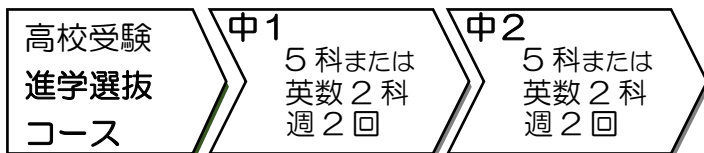

塾の建物の前に駐輪可能

各種お申込みやお問い合わせはお電話または教室窓口にて承ります

1ヶ月体験受付中!

トピックス

学校の成績上げようプロジェクト

Meikei

自分の第一志望に向けてスタートを切ろう!

都立高校入学試験の合否の30%ほどは、中学校の内申(通知表)で決まります。また、私立高校に関しても、推薦制度を利用する場合、中学校の内申(通知表)で合否が決まります。つまり、現在の高校入試制度においては、中学校の内申をどれだけ獲得できるかで、目指すことのできる学校の選択肢(幅)が変わってきます。これは、中学3年生になってからの頑張りでは遅いことも多く、中学1・2年生の学習態度や成績も大いに加味されています。現状、多くの中学生が、進学したい高校を受験しているのではなく、中学3年の成績をもとに、受かりそうな高校から選ぶという残念な状況になっています。

茗溪塾は、「生徒の進学したい高校に行けるように」

中学校の内申を獲得することを最優先にしつつ、入学試験で問われる実力もつけることができるようにカリキュラムを構成しています。1ヶ月無料体験(教材費実費)や初秋の入塾金無料特別キャンペーンも行っていますので、2学期の始まるこの時期に、是非スタートを切りませんか?

学校教科書に沿った準拠教材を利用した先行学習と定期試験指導

難関私国立・公立最上位を目指す!

先取り学習&演習(中3の1学期までに中学校内容終了)