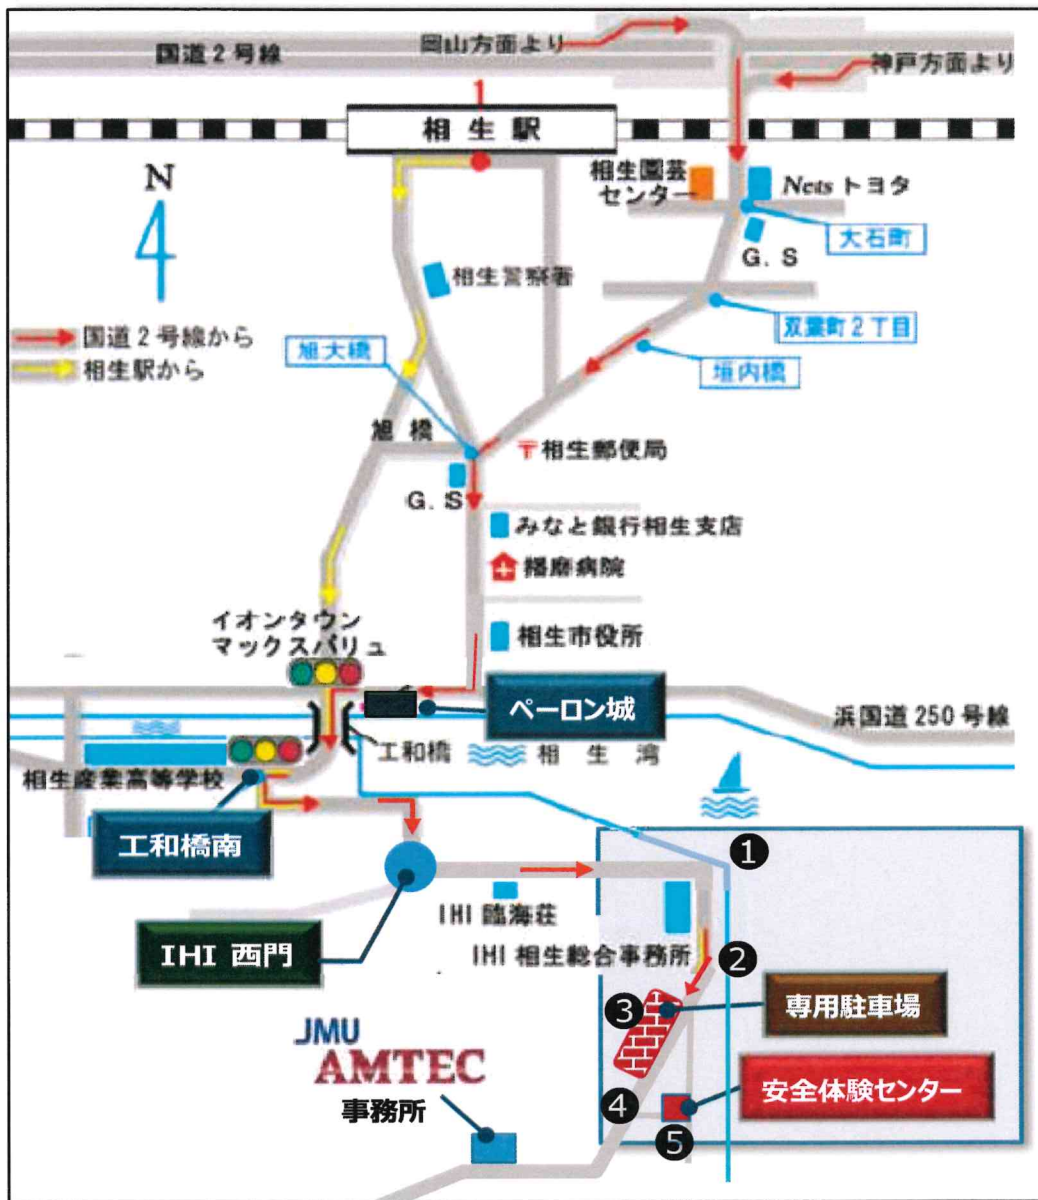

相生安全体験センター案内Map

* 構内制限速度 **30km/h** (走行速度を必ずお守りください)

<p>① 最初のカーブを曲がると見えてきます IHI総合事務所前を通過</p>	<p>② 赤レンガ建物 斜め向かいの山際に 専用駐車場があります</p>
	
<p>③</p> 	<p>④ 『相生技能研修センター』看板を目印に 左に曲がり進んでください</p> 
<p>⑤</p>	
<p>右手に見える建物の最終まで進んで頂きますと、右手に入口があります。 中に『技能訓練所』の看板がある所が教室になります</p>	
	